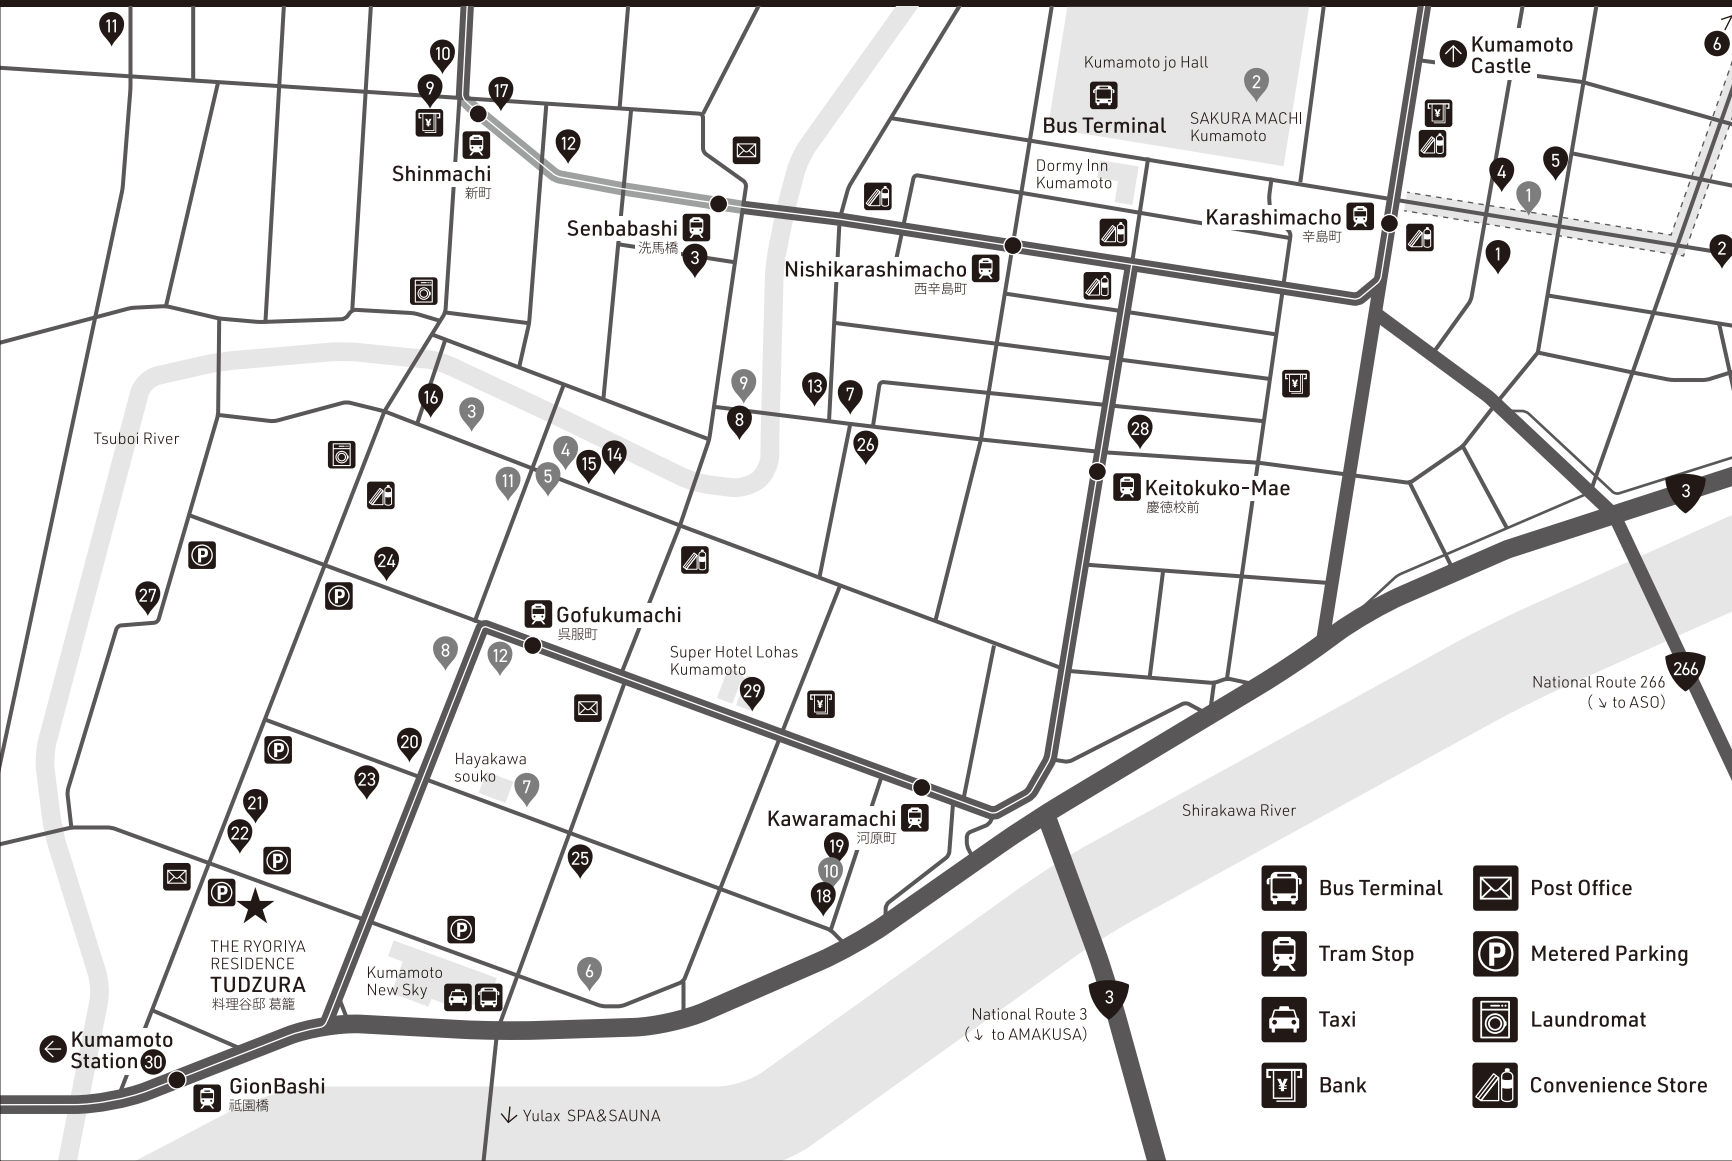

# ORIGINAL MAP OF TUDZURA

RESTAURANT & CAFE		
1	Katsuretsutei Tonkatsu Restaurant	勝烈亭
2	Septy Glass Chocolate Cocktail Bar	セプティグラス
3	T's Coffee Shop Coffee Shop	ラテアート
4	Sakasoh Local Izakaya	酒湊
5	Suganoya-Shinshigai Store Horse Cuisine	菅乃屋

6	Kourantei Chinese Restaurant	紅蘭亭
7	Rurikon Japanese Fine Dining	瑠璃紺
8	Banzaishokudo Local Izakaya	ばんざい食堂
9	Kushinosuke Yakitori Restaurant	串乃助
10	Nagasaki Jiro Coffee Shop & Bookstore	長崎次郎
11	Tataraba Ramen Restaurant	タタラバ

18	Bonga Curry Restaurant	ボンガ
19	Mutenkaya414 Smorrebrod Restaurant	無添加屋414
20	Uoyoshi Sushi Restaurant	魚よし
21	Rise Cafe	ライズ
22	Takeshita Local Izakaya	お食事処たけした
23	Uokura Local Izakaya	魚蔵
24	Gen Zone Local Izakaya	源Zone
25	Banrai Japanese BBQ	焼肉ばんらい
26	Imamura Soba Restaurant	そば処いま村
27	Ideta Local Izakaya	ふるまち酒場いで田
28	Tortacos Mexican Restaurant	トルタコス
29	Ryosai Japanese Restaurant	旅彩
30	Tarachine Breakfast Restaurant	タラチネ

SHOPPING		
1	SUNROAD SHINSHIGAI Shopping Street	サンロード新市街
2	SAKURA MACHI Shopping Complex	サクラマチ
3	Kikiya Souvenir Shop & Cafe	器季家
4	Tojimmachi Cake Store Cake Shop	唐人町の ケーキ屋さん
5	Musashiya Geta Shop (Japanese wooden footwear)	武蔵屋
6	Tomodachiya Japanese Sweets Shop	友達屋
7	Kawakamisaketen Liquor Shop	川上酒店
8	KANATA Antique Shop	彼方
9	Patisserie Cuore Sweets Shop	クオーレ
10	Sweets de taito Sweets Shop	スイーツ デタイト
11	Toranosuke Japanese Sweets Shop	虎之助
12	Shoyoken Japanese Sweets Shop	松陽軒